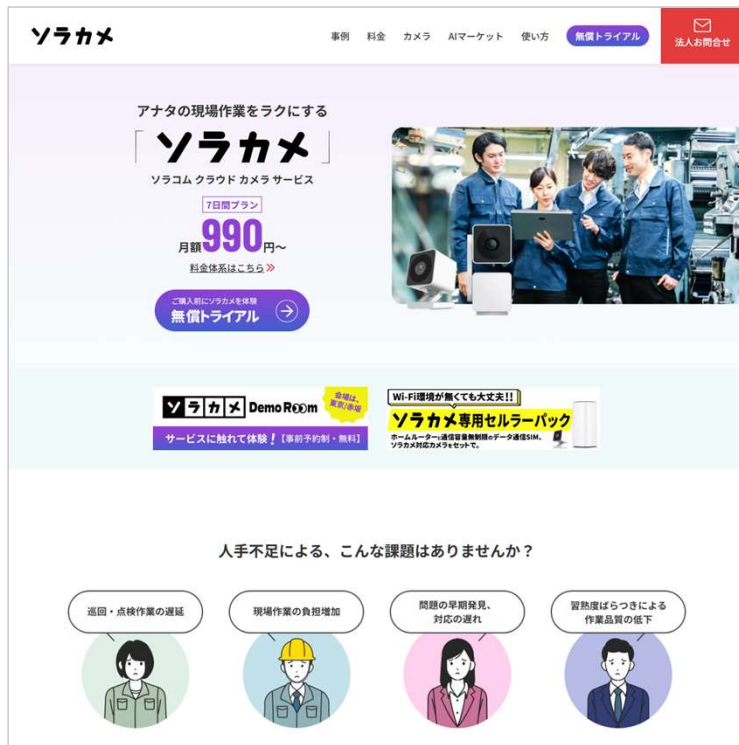

## ● ソラカメの概要

ビジネス現場をラクにする！ | ソラコムクラウド型カメラサービス (Soracom Cloud Camera Services) 【ソラカメ】 (youtube.com)

<https://www.youtube.com/watch?v=jGT1-urpt-w>

## ● ソラカメの購入、ユースケースの確認

<https://sora-cam.com/>